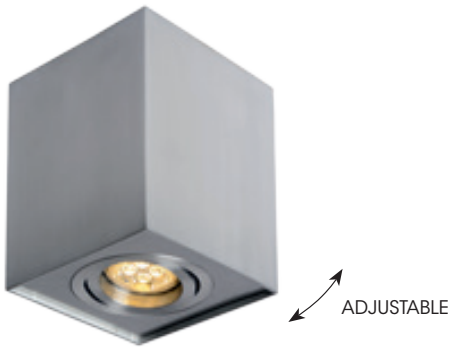

Downlight **TUBE**
22952/01/12

- 1x GU10/max. 50W/excl.
- Ø: 9,6cm/H: 12,5cm
- Satin chrome
- Die cast aluminium

22952/01/31

- 1x GU10/max. 50W/excl.
- Ø: 9,6cm/H: 12,5cm
- White
- Die cast aluminium

22953/01/12

- 1x GU10/max. 50W/excl.
- H: 12,5cm/W: 9,6cm/L: 9,6cm
- Satin chrome
- Die cast aluminium

22953/01/31

- 1x GU10/max. 50W/excl.
- H: 12,5cm/W: 9,6cm/L: 9,6cm
- White
- Die cast aluminium

22953/02/31

- 2x GU10/max. 50W/excl.
- H: 12,5cm/W: 9,6cm/L: 18,5cm
- White
- Die cast aluminium

22952/02/12

- 2x GU10/max. 50W/excl.
- W: 9,6cm/H: 12,5cm/L: 17,7cm
- Satin chrome
- Aluminium

22952/02/31

- 2x GU10/max. 50W/excl.
- W: 9,6cm/H: 12,5cm/L: 17,7cm
- White
- Aluminium

SUITABLE FOR DIFFERENT BULB TYPES GU10